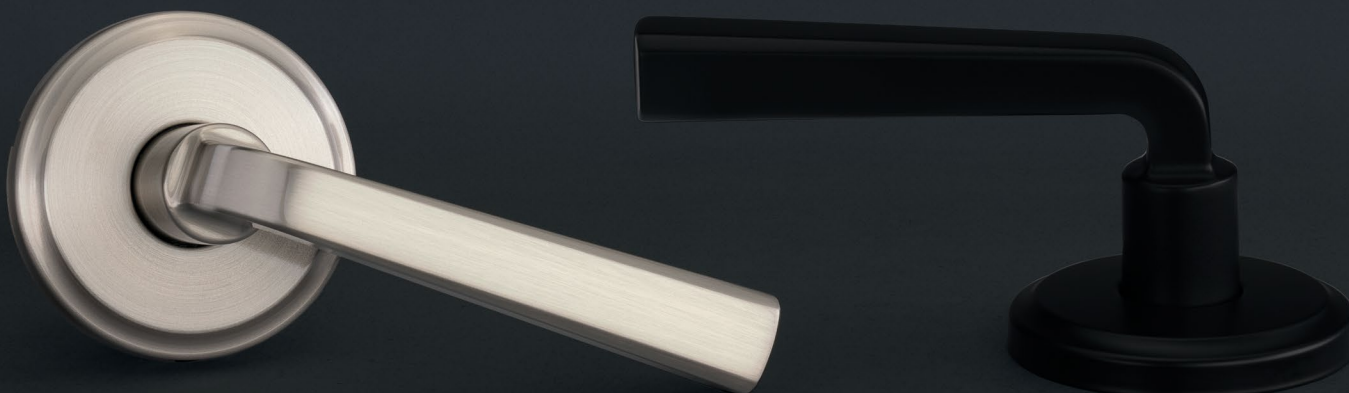

Voici TRAFFORD

Rehaussez votre espace avec la collection intemporelle Trafford^{MC}. La forme classique et l'aspect épuré agrémentent l'esthétique de toute maison, et la rosette design unique ajoutera une touche chaleureuse et accueillante à vos portes. Ornez votre intérieur et vos extérieurs de becs-de-cane Trafford^{MC}, et profitez de notre plus haut niveau de sécurité, de l'installation la plus facile et de la tranquillité d'esprit.

- Comprend la nouvelle technologie SmartKey Sécurité^{MC} avancée
- Sécurité résidentielle/durabilité/finis certifiés aux normes Classe 2 ANSI/BHMA
- Bec-de-cane courbé traditionnel pour un look intemporel, chaleureux et élégant.

Bec-de-cane Trafford avec SmartKey Sécurité^{MC} en Nickel Satin

WEISER[®]

FINIS

514 | Noir mat

15 | Nickel satin

FINITION ET
**GARANTIE
À VIE**
MECANIQUE

DIMENSIONS

Design	A	B	C	C (à clé)
Trafford	2 21/32 po	4 5/32 po	2 19/32 po	2 9/16 po

SmartKey Sécurité^{MC} de Weiser offre aux propriétaires une sécurité supérieure qui résiste à un grand nombre de méthodes d'effraction avancées.

Cette technologie permet aux propriétaires de reclés eux-mêmes leurs serrures en quelques secondes, ce qui évite de se soucier des clés perdues ou non retournées.