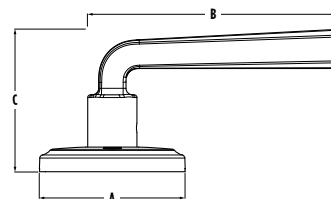

Bec-de-cane Trafford avec SmartKey Sécurité^{MC} en Nickel Satin

WEISER[®]

FINIS

514 | Noir mat

15 | Nickel satin

FINITION ET
**GARANTIE
À VIE**
MECANIQUE

DIMENSIONS

Design	A	B	C	C (à clé)
Trafford	2 21/32 po	4 5/32 po	2 19/32 po	2 9/16 po

SPÉCIFICATIONS

Préparation de porte	Perçage transversal 2 1/8 po Perçage du bord 1 po	Gâches	Comprend coins carrés et ronds de 2 1/4 po à lèvres pleines, autres options disponibles
Écartement	Réglable à 2 3/8 po ou 2 3/4 po	Boulon	Course de 1/2 po
Épaisseur de porte	Portes standard de 1 3/8 po à 1 3/4 po. Ensemble pour poste épaisse disponible pour les fonctions 101 et 535	Orientation de porte	Réversible pour les portes à droite ou à gauche
Cylindre	SmartKey Sécurité ^{MC}	ANSI/BHMA	A156.30 Classe 2
Têtières	1 po x 2 1/4 po comprend le coin rond, le coin carré et encastré	ADA	Satisfait aux exigences de la section 4.13.9 de ADA pour les fonctions 101 et 331